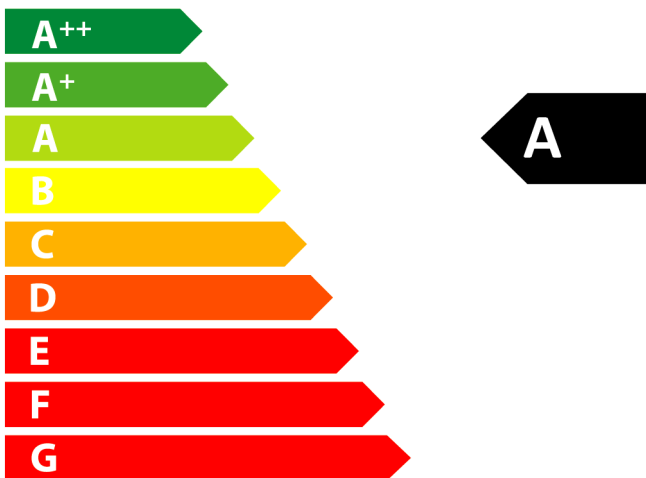

ENERG

енергия · ενεργεια

Dik Geurts
Creation of flames

Prostyle 650

6,1
kW

-
kW

ENERGIA · ЕНЕРГИЯ · ΕΝΕΡΓΕΙΑ · ENERGIJA · ENERGY · ENERGIE · ENERGI

2015/1186