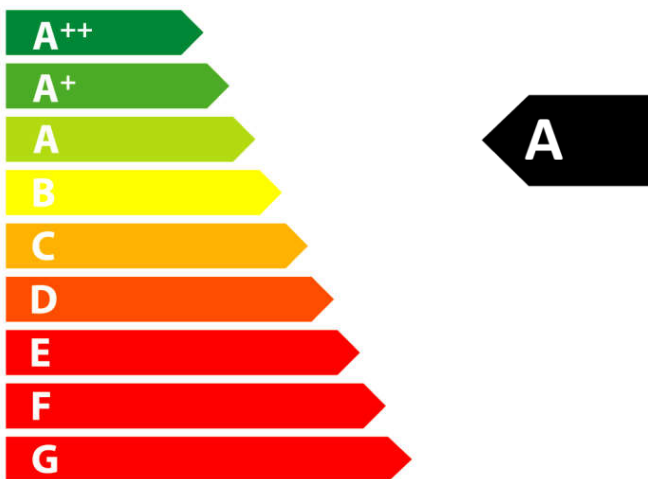

ENERG

енергия · ενεργεια

Global 120 Corner L BF RCE

7,5
kW

-
kW

ENERGIA · ЕНЕРГИЯ · ΕΝΕΡΓΕΙΑ · ENERGIJA · ENERGY · ENERGIE · ENERGI

2015/1186

ENERG

енергия · ενεργεια

Global 120 Corner R BF RCE

7,5
kW

-
kW

ENERGIA · ЕНЕРГИЯ · ΕΝΕΡΓΕΙΑ · ENERGIJA · ENERGY · ENERGIE · ENERGI

2015/1186