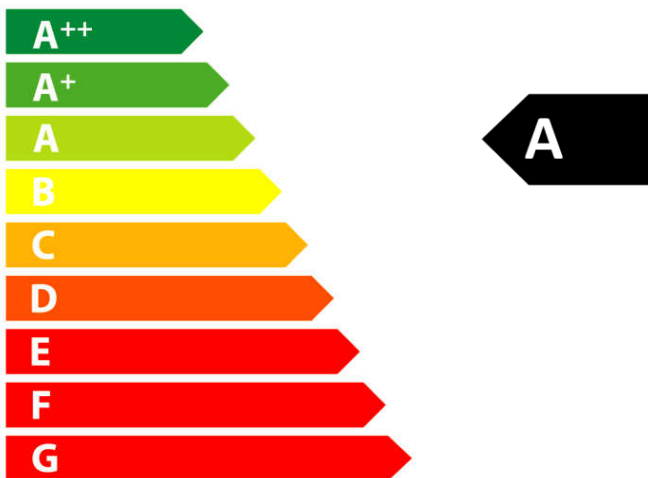

ENERG

енергия · ενεργεια

Global 120 Corner L BF RCE

7,5
kW

-
kW

ENERGIA · ЕНЕРГИЯ · ΕΝΕΡΓΕΙΑ · ENERGIJA · ENERGY · ENERGIE · ENERGI

2015/1186

ENERG

енергия · ενεργεια

Global 120 Corner R BF RCE

7,5
kW

-
kW

ENERGIA · ЕНЕРГИЯ · ΕΝΕΡΓΕΙΑ · ENERGIJA · ENERGY · ENERGIE · ENERGI

2015/1186